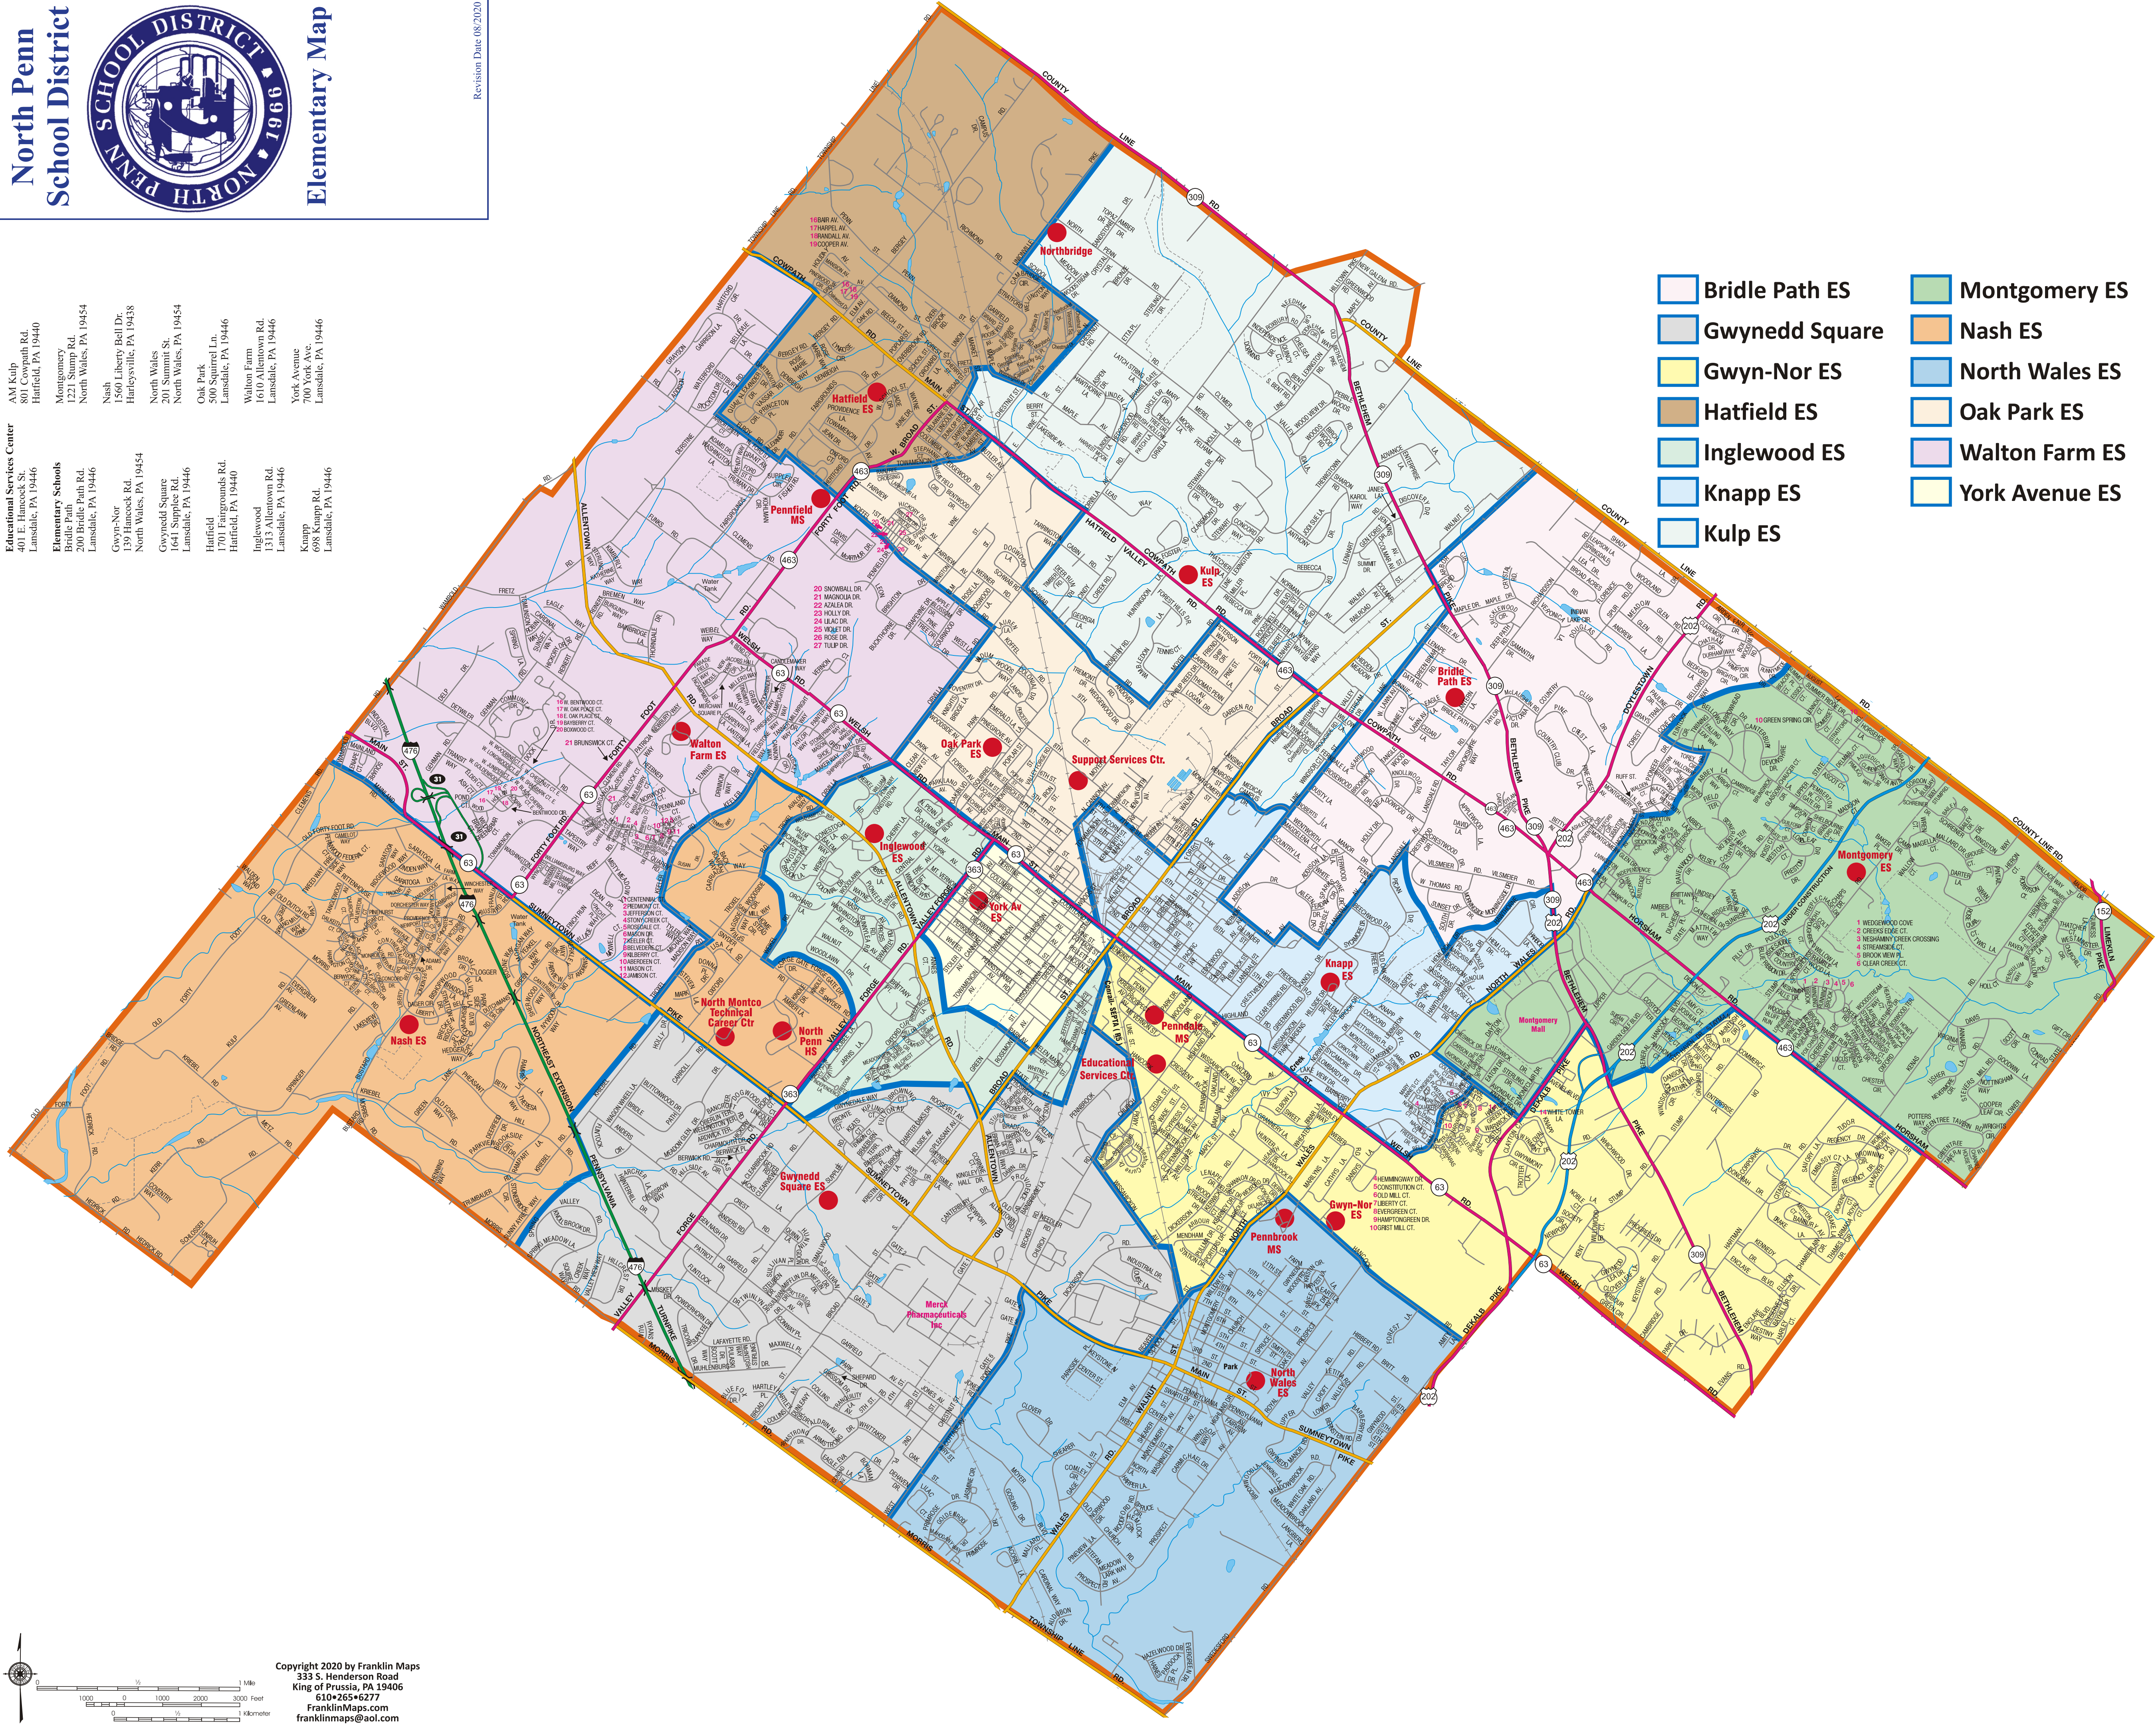

- Educational Services Center**
AM Kulp
801 Cowpath Rd.
Hatfield, PA 19446
- Elementary Schools**
Bridle Path
200 Bridle Path Rd.
Lansdale, PA 19446
- Gwyn-Nor**
139 Hancock Rd.
North Wales, PA 19454
- Gwynedd Square**
1641 Sumner Rd.
Lansdale, PA 19446
- Hatfield**
1701 Fairgrounds Rd.
Hatfield, PA 19440
- Inglewood**
1313 Allentown Rd.
Lansdale, PA 19446
- Knapp**
398 Knapp Rd.
Lansdale, PA 19446
- Nash**
1560 Liberty Bell Dr.
Hartleysville, PA 19438
- North Wales**
201 Summit St.
North Wales, PA 19454
- Oak Park**
500 Squared Ln.
Lansdale, PA 19446
- Walton Farm**
1610 Allentown Rd.
Lansdale, PA 19446
- York Avenue**
700 York Ave.
Lansdale, PA 19446

- Bridle Path ES
- Gwynedd Square
- Gwyn-Nor ES
- Hatfield ES
- Inglewood ES
- Knapp ES
- Kulp ES
- Montgomery ES
- Nash ES
- North Wales ES
- Oak Park ES
- Walton Farm ES
- York Avenue ES